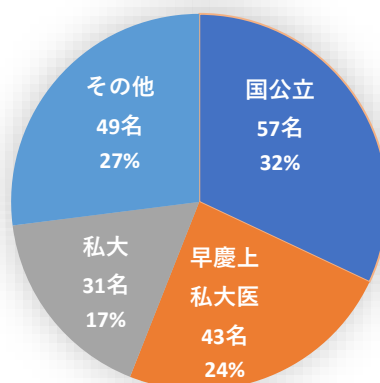

*私立大学は進学者のいる大学のみ記載

■国公立大学総計

	合格者		進学者	
	合計	現役	合計	現役
合計	79	66	69	57
文系	31	27	27	23
理系	40	32	34	27
医学	8	7	8	7

■私立大学総計

	合格者		進学者	
	合計	現役	合計	現役
合計	539	432	94	74
文系	288	236	56	43
理系	223	181	30	27
医学	28	15	8	4

■学校推薦型選抜(指定校)

早稲田 4
北里(医) 1
慶應義塾 1
中央 1

■学校推薦型選抜(公募)

群馬(医) 1
筑波(医) 1
電気通信 1
一橋 1

■現役進学者数 131名

現役進学率 **73%**

■総合型選抜(合格者)

上智 2
関西 1
東京科学 1
北海道 1

2026/4/27現在