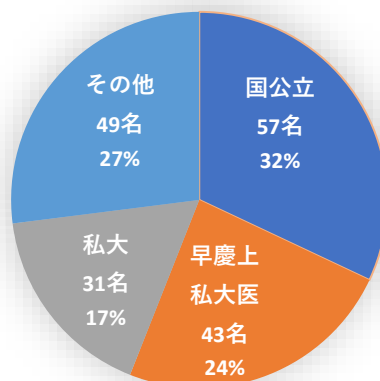

2026年度 サレジオ学院高等学校 進学実績

卒業生数 180名

■国公立大学

大学名	合格者		進学者	
	合計	現役	合計	現役
北海道	4	3	4	3
東北	8	6	7	5
筑波(医)	1	1	1	1
群馬(医)	1	1	1	1
千葉	1	1	-	-
電気通信	3	2	3	2
東京	11	10	11	10
東京外国語	1	1	1	1
東京科学	6	4	6	4
東京農工	1	1	-	-
一橋	11	9	11	9
横浜国立	8	8	8	8
山梨	1	1	1	1
信州(医)	1	1	1	1
静岡	1	1	1	1
京都	5	3	5	3
大阪	2	2	1	1
和歌山	1	1	-	-
大分(医)	1	-	1	-
琉球	1	1	-	-
福島県立医科	1	1	1	1
高崎経済	1	1	-	-
東京都立	1	1	1	1
横浜市立(医)	2	2	2	2
静岡県立	1	1	-	-
和歌山県立医科	1	1	1	1
防衛大学校	2	2	1	1

■私立大学

大学名	合格者		進学者	
	合計	現役	合計	現役
早稲田	80	72	22	21
慶應義塾	68	58	16	14
明治	83	64	12	9
青山学院	28	23	7	4
中央	24	22	6	4
上智	27	25	4	4
東京理科	68	58	4	4
同志社	3	3	2	2
明治学院	14	11	2	2
國學院	3	1	2	1
立教	13	11	1	1
駒澤	7	7	1	1
北里	6	4	1	1
成蹊	3	2	1	1
昭和医科(医)	3	2	1	1
杏林(医)	3	1	1	1
東京薬科	2	2	1	1
埼玉医科(医)	1	1	1	1
関西	1	1	1	1
法政	20	9	1	-
日本	11	8	1	-
聖マリアンナ医科	3	2	1	-
東京医科	2	1	1	-
岩手医科	2	-	1	-
愛知医科	1	-	1	-
神奈川工科	1	-	1	-

*私立大学は進学者のいる大学のみ記載

■国公立大学総計

	合格者		進学者	
	合計	現役	合計	現役
合計	78	66	69	57
文系	31	27	27	23
理系	39	32	34	27
医学	8	7	8	7

■私立大学総計

	合格者		進学者	
	合計	現役	合計	現役
合計	530	432	89	74
文系	288	236	56	43
理系	217	181	29	27
医学	28	15	8	4

■学校推薦型選抜(指定校)

早稲田 4
北里(医) 1
慶應義塾 1
中央 1

■学校推薦型選抜(公募)

群馬(医) 1
筑波(医) 1
電気通信 1
一橋 1

■現役進学者数 131名

現役進学率 **73%**

■総合型選抜(合格者)

上智 2
関西 1
東京科学 1
北海道 1

2026/4/9現在